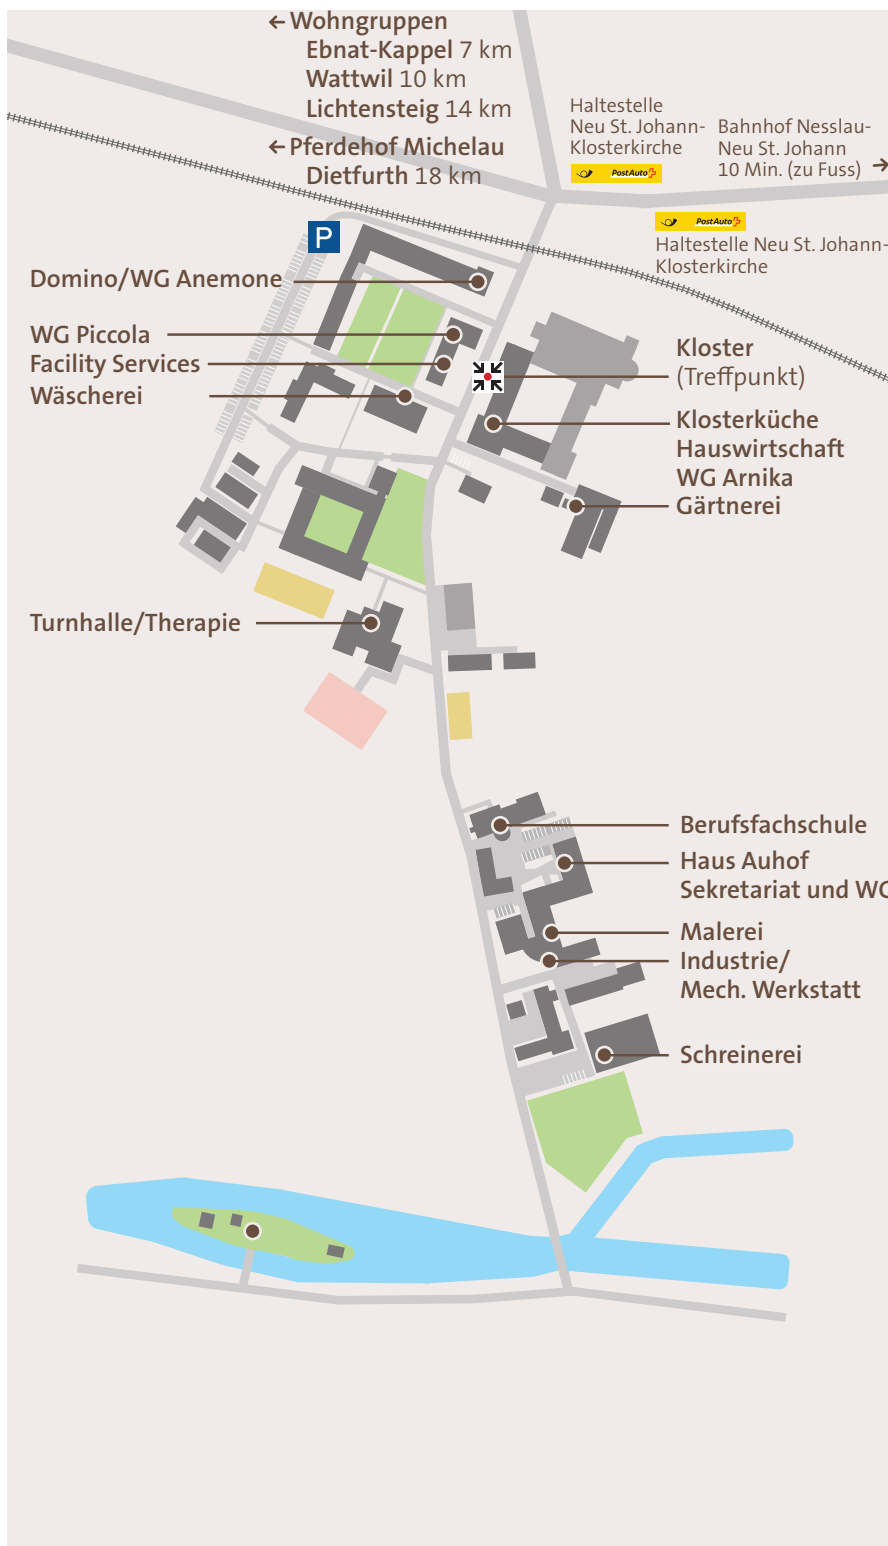

Anreise *und* Arealplan

Anfahrt mit dem Auto

Von Wattwil her:

Haupt- und Autostrasse Richtung Wildhaus folgen

Von Wildhaus her:

Hauptstrasse Richtung Wattwil folgen

Anfahrt mit dem öffentlichen Verkehr:

Von Wattwil her:

Bahn S2 (Richtung Nesslau-Neu St. Johann), 10 Minuten Fussweg vom Bahnhof zum Johanneumareal

oder

Postauto Nr. 790 (Richtung Buchs SG, Bahnhof) / Bei Haltestelle Neu St. Johann-Klosterkirche aussteigen

Von Wildhaus her:

Postauto Nr. 790 (Richtung Wattwil, Bahnhof) / Bei Haltestelle Neu St. Johann-Klosterkirche aussteigen

Johanneum

Johanneumstrasse 3

9652 Neu St. Johann

Telefon 071 995 51 51

www.johanneum.ch

verwaltung@johanneum.ch