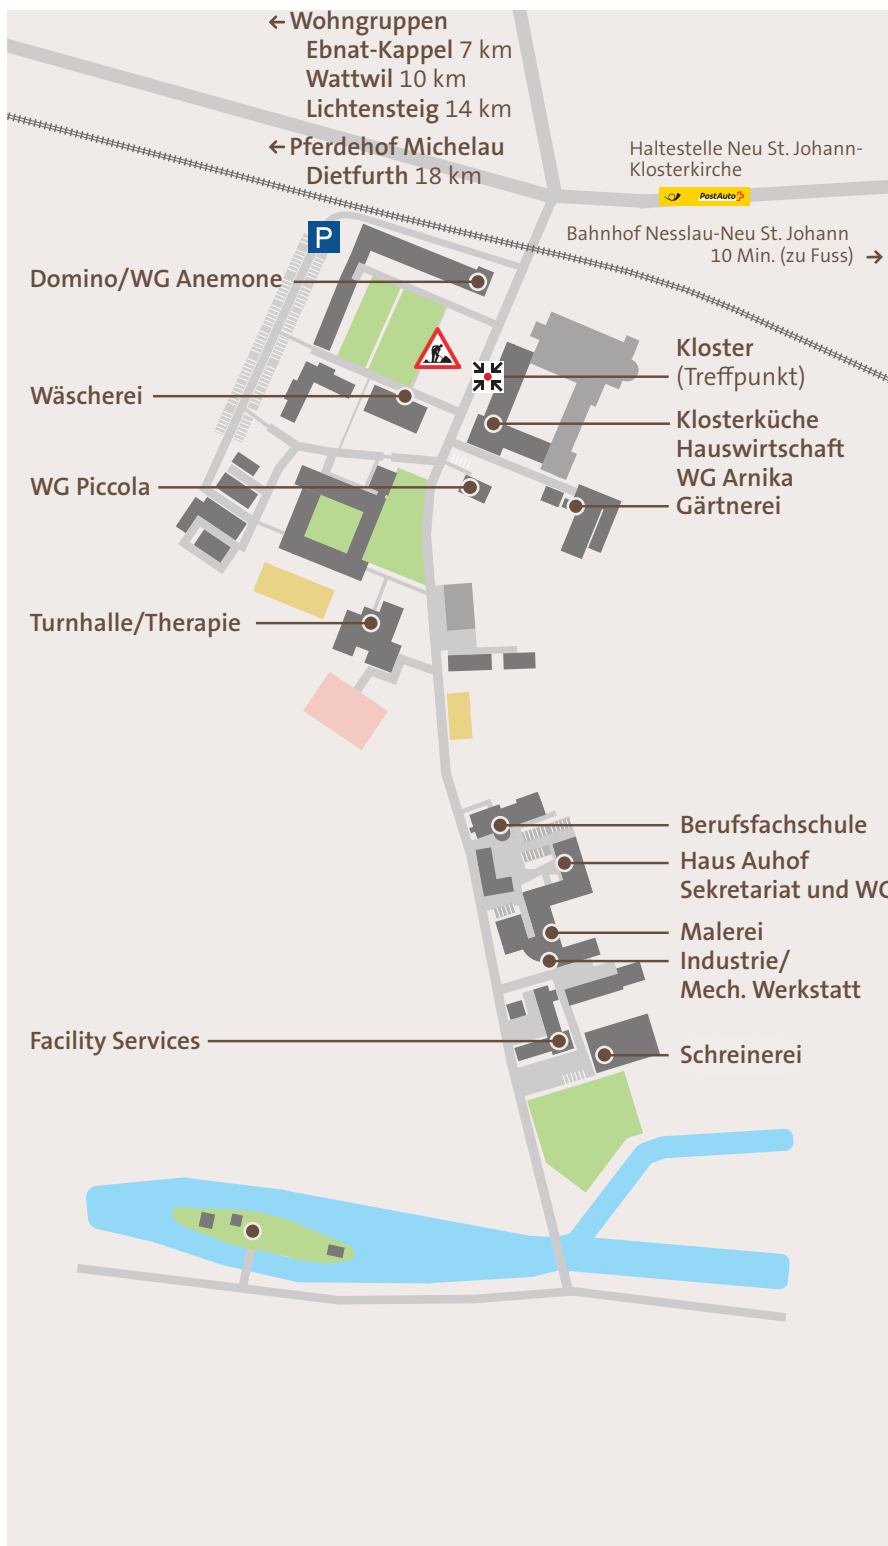

Anreise *und* Arealplan

Anfahrt mit dem Auto

Von Wattwil her:

Haupt- und Autostrasse Richtung Wildhaus folgen

Von Wildhaus her:

Hauptstrasse Richtung Wattwil folgen

Anfahrt mit dem öffentlichen Verkehr:

Von Wattwil her:

Bahn S2 (Richtung Nesslau-Neu St. Johann), 10 Minuten Fussweg vom Bahnhof zum Johanneumareal

oder

Postauto Nr. 790 (Richtung Buchs SG, Bahnhof) / Bei Haltestelle Neu St. Johann-Klosterkirche aussteigen

Von Wildhaus her:

Postauto Nr. 790 (Richtung Wattwil, Bahnhof) / Bei Haltestelle Neu St. Johann-Klosterkirche aussteigen

Johanneum

Johanneumstrasse 3

9652 Neu St. Johann

Telefon 071 995 51 51

www.johanneum.ch

verwaltung@johanneum.ch