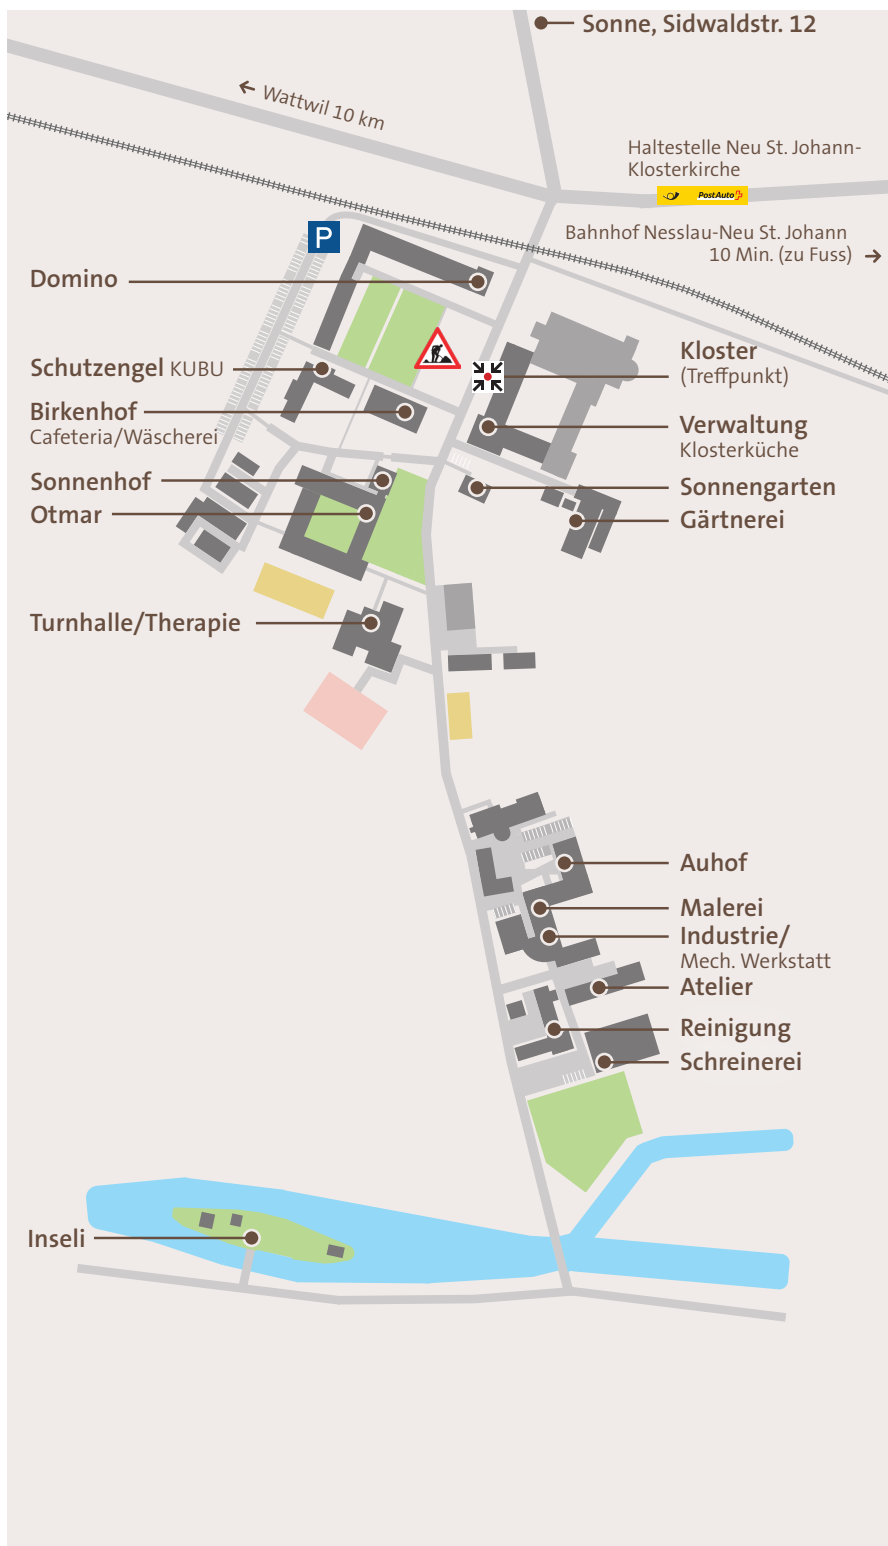

Anreise *und* Arealplan

Anfahrt mit dem Auto

Von Wattwil her:

Haupt- und Autostrasse Richtung Wildhaus folgen

Von Wildhaus her:

Hauptstrasse Richtung Wattwil folgen

Anfahrt mit dem öffentlichen Verkehr:

Von Wattwil her:

Bahn S2 (Richtung Nesslau-Neu St. Johann), 10 Minuten Fussweg vom Bahnhof zum Johanneumareal

oder

Postauto Nr. 790 (Richtung Buchs SG, Bahnhof) / Bei Haltestelle Neu St. Johann-Klosterkirche aussteigen

Von Wildhaus her: