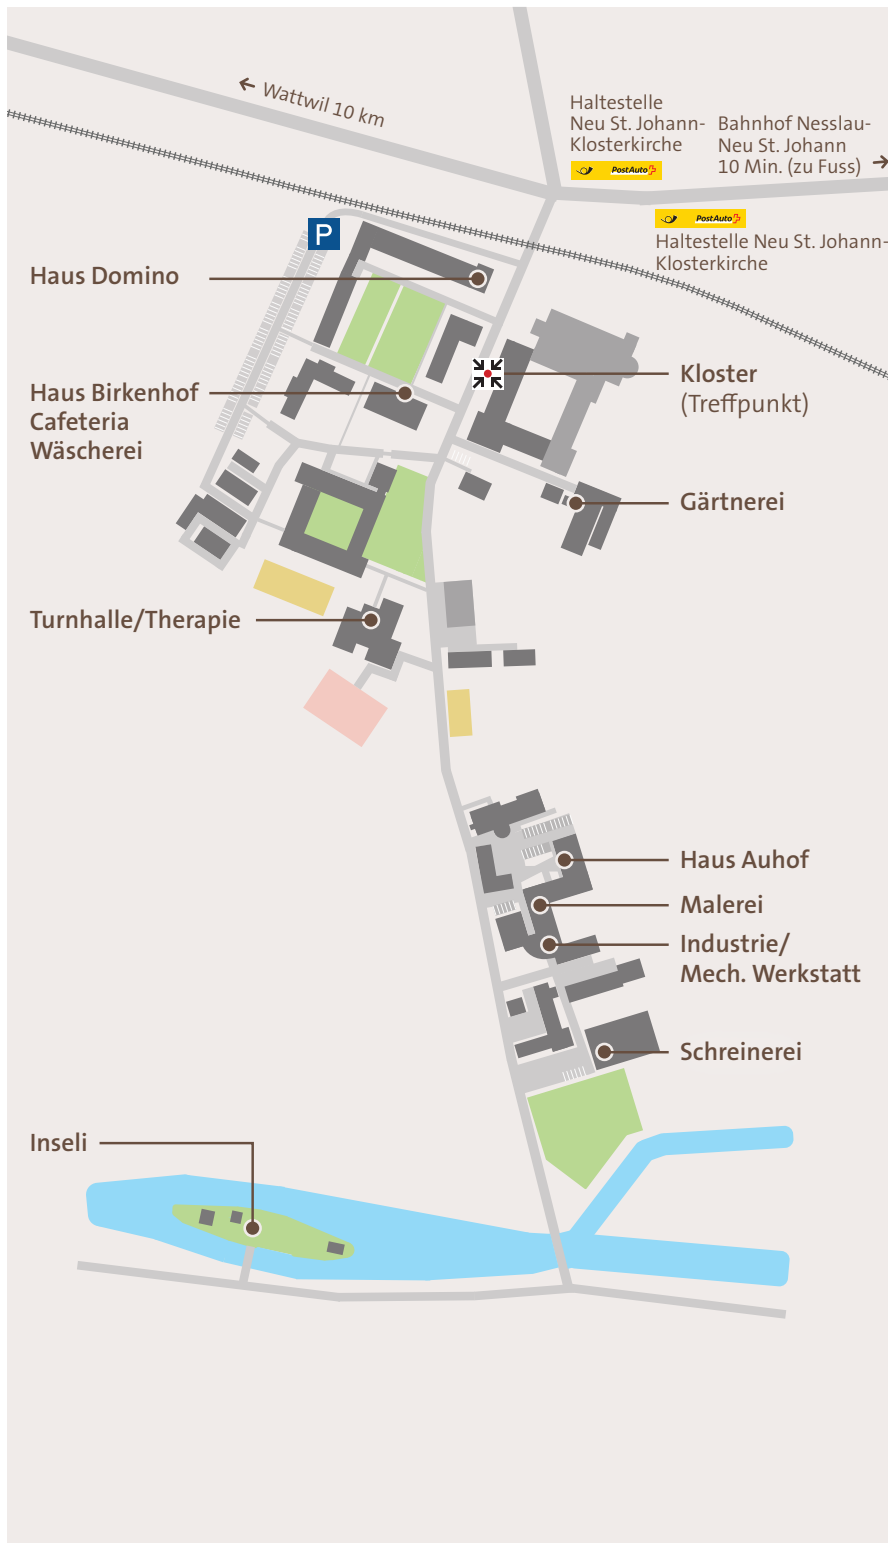

Anreise *und* Arealplan

Anfahrt mit dem Auto

Von Wattwil her:

Haupt- und Autostrasse Richtung Wildhaus folgen

Von Wildhaus her:

Hauptstrasse Richtung Wattwil folgen

Anfahrt mit dem öffentlichen Verkehr:

Von Wattwil her:

Bahn S2 (Richtung Nesslau-Neu St. Johann), 10 Minuten Fussweg vom Bahnhof zum Johanneumareal

oder

Postauto Nr. 790 (Richtung Buchs SG, Bahnhof) / Bei Haltestelle Neu St. Johann-Klosterkirche aussteigen

Von Wildhaus her: