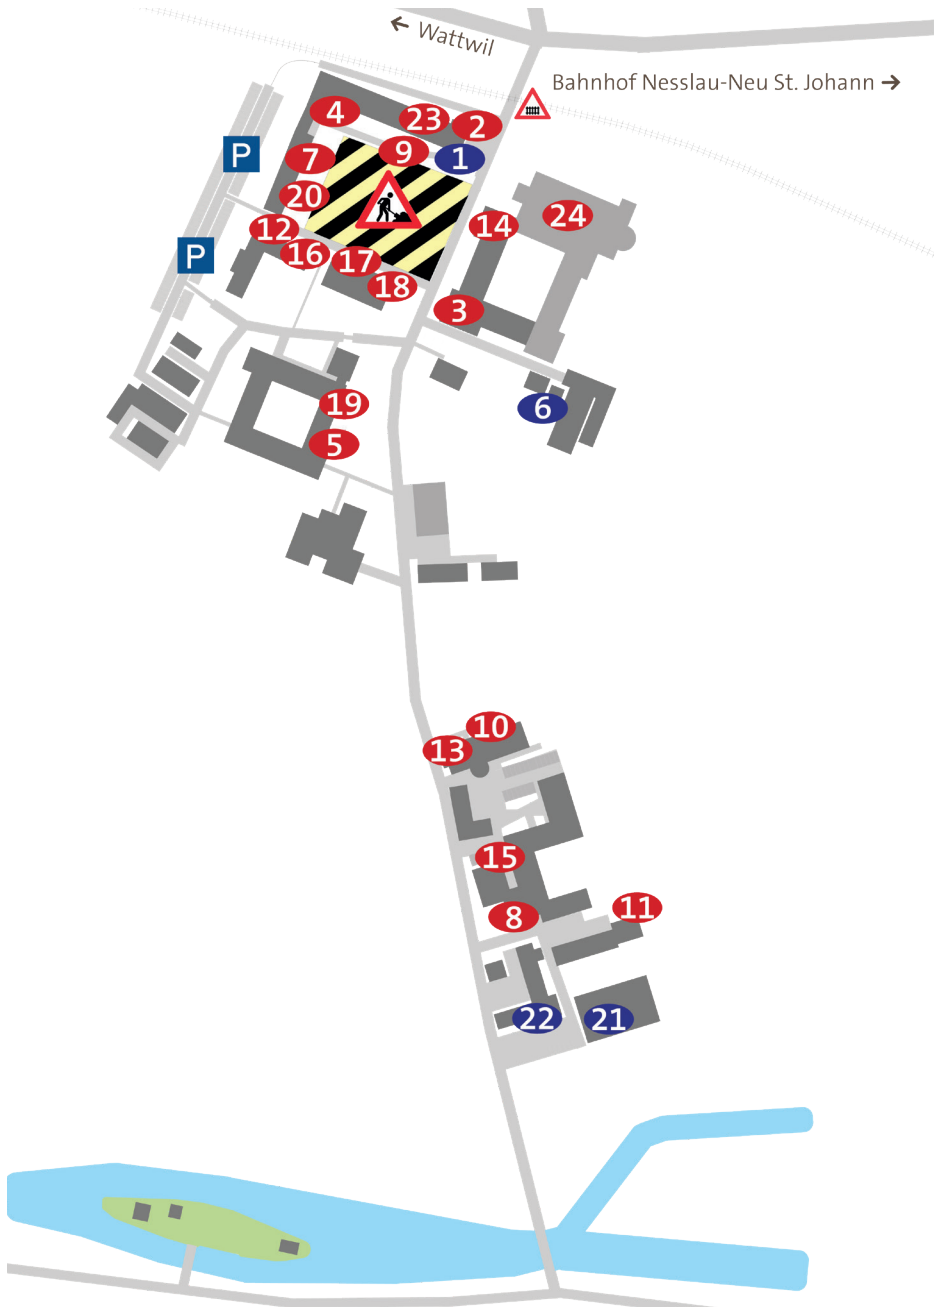

Adventsfenster

Vom 1. Dezember bis 6. Januar
im Johanneum

Eröffnung der Fenster
jeweils ab 17.00 Uhr

Beleuchtet sind die Fenster
von 16.00 bis 22.00 Uhr

Herzlich Willkommen

Öffentlich und frei zugänglich

Übersichtsplan

Adventsfenster

1. Dezember	Haus Domino / 17.00 Uhr, Eröffnungsfeier
2. Dezember	Haus Domino 2. Stock
3. Dezember	Klostergebäude 2. Stock
4. Dezember	Haus Domino Erdgeschoss
5. Dezember	Schulhaus Otmar Erdgeschoss
6. Dezember	Gärtnerei / 17.00 Uhr, Besuch vom Chlaus
7. Dezember	Schulhaus Gallus 1. Stock
8. Dezember	Werkstätten Industrie 3
9. Dezember	Haus Domino 1. Stock
10. Dezember	Haus Josef
11. Dezember	Atelier Pavillon
12. Dezember	Haus Schutzengel
13. Dezember	Haus Josef
14. Dezember	Klostergebäude Erker
15. Dezember	Malerei
16. Dezember	Haus Schutzengel
17. Dezember	Haus Birkenhof
18. Dezember	Haus Birkenhof, Wäscherei
19. Dezember	Schulhaus Otmar
20. Dezember	Schulhaus Gallus
21. Dezember	Schreinerei / 17.00 Uhr, Punsch
22. Dezember	Reinigung / 17.00 Uhr, Punsch & Geschichte
23. Dezember	Haus Domino 2. Stock
24. Dezember	Klosterkirche